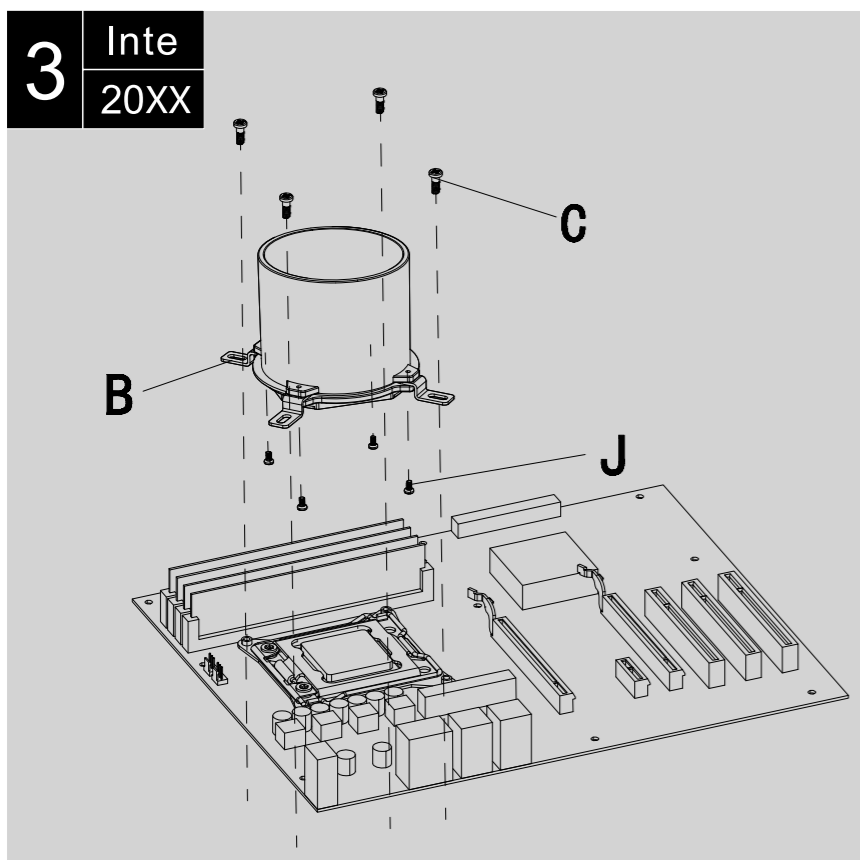

KINGSMAN GAMING
Power By AITC

AIO Water Cooling KA-R240

INSTALLATION GUIDE 安裝說明書

| | | |
|--|---|--|
| A Radiator fan*2 風扇*2 | B Intel 2011 fastener*2 intel 2011 卡扣*2 | C Intel 2011 Mounting screws*4 Intel 2011 螺絲*4 |
| D Intel bracket behind M/B*1 Intel 主板後托架*1 | ITEM LIST 配件清單 | |
| E Intel Fastener screws*4 Intel 螺絲*4 | F AMD Fastener*2 AMD 卡扣*2 | G AMD Support*2 AMD 支架*2 |
| H AMD Mounting screws*2 AMD 螺絲*2 | I Thermal grease*1 散熱膏*1 | J Fastener screws*4 卡扣螺絲*4 |
| K Radiator screws*8 散熱器螺絲*8 | L Fan screws*8 風扇螺絲*8 | M Fan cable*1 風扇轉接線*1 |
| N ARGB 5V Connecting line*1 ARGB 5V 連接線*1 | | |