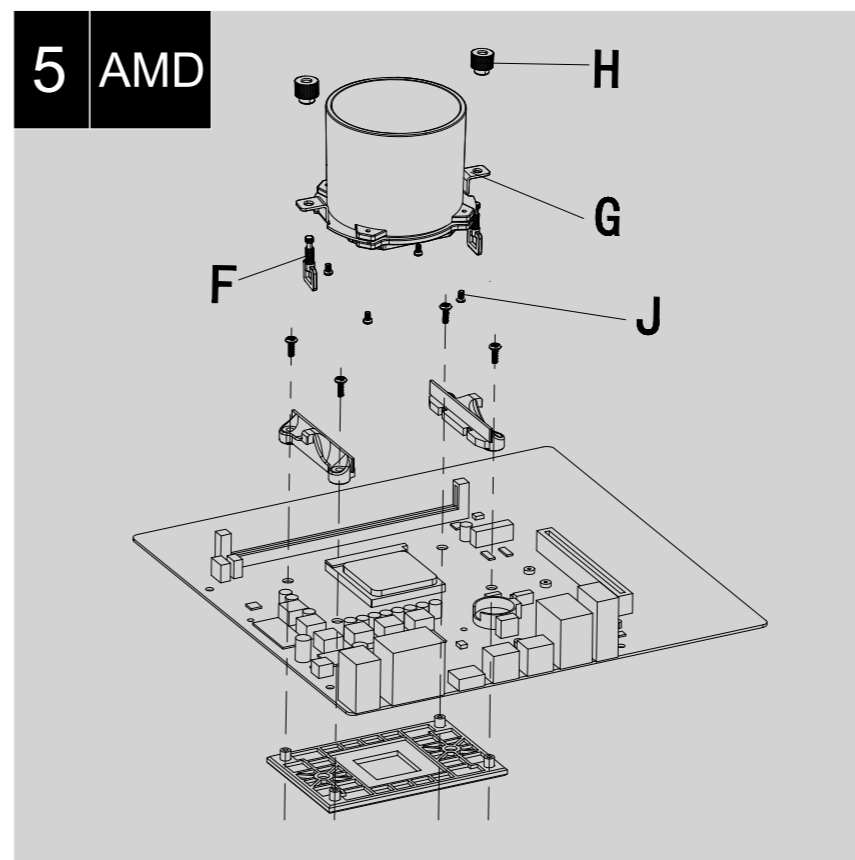

KINGSMAN GAMING
Power By AITC

AIO Water Cooling KA-R240

INSTALLATION GUIDE 安裝說明書

| | | |
|--|---|--|
| A Radiator fan*2 風扇*2 | B Intel 2011 fastener*2 intel 2011 卡扣*2 | C Intel 2011 Mounting screws*4 Intel 2011 螺絲*4 |
| D Intel bracket behind M/B*1 Intel 主板後托架*1 | ITEM LIST 配件清單 | |
| E Intel Fastener screws*4 Intel 螺絲*4 | F AMD Fastener*2 AMD 卡扣*2 | G AMD Support*2 AMD 支架*2 |
| H AMD Mounting screws*2 AMD 螺絲*2 | I Thermal grease*1 散熱膏*1 | J Fastener screws*4 卡扣螺絲*4 |
| K Radiator screws*8 散熱器螺絲*8 | L Fan screws*8 風扇螺絲*8 | M Fan cable*1 風扇轉接線*1 |
| N ARGB 5V Connecting line*1 ARGB 5V 連接線*1 | | |