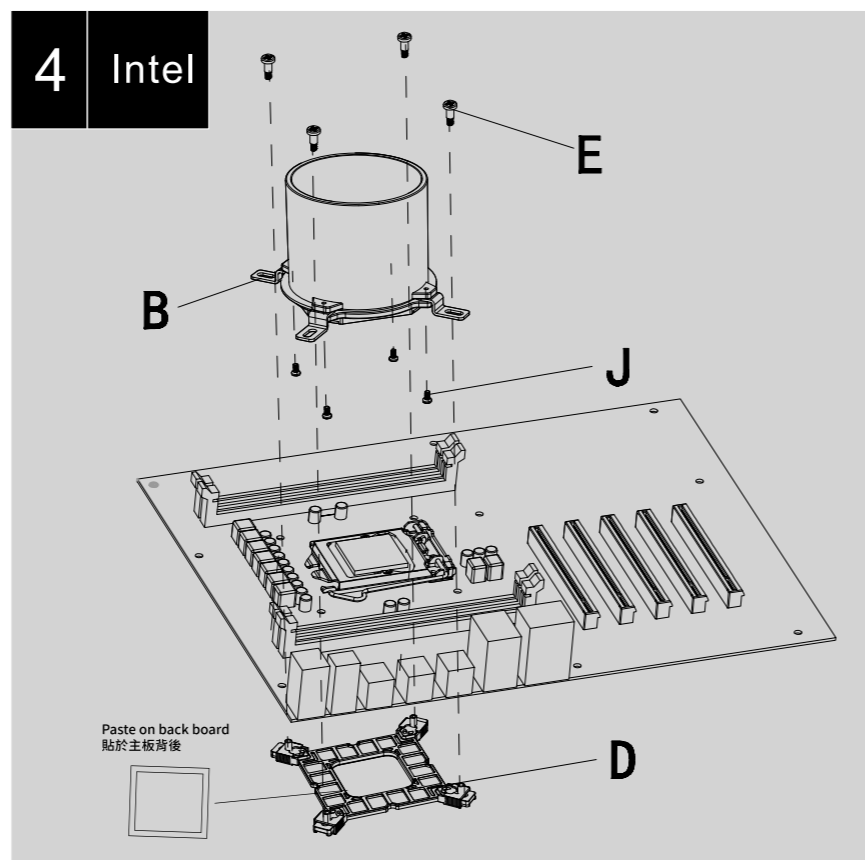

KINGSMAN GAMING
Power By AITC

AIO Water Cooling KA-R240

INSTALLATION GUIDE 安裝說明書

| | | |
|--|---|--|
| A Radiator fan*2 風扇*2 | B Intel 2011 fastener*2 intel 2011 卡扣*2 | C Intel 2011 Mounting screws*4 Intel 2011 螺絲*4 |
| D Intel bracket behind M/B*1 Intel 主板後托架*1 | ITEM LIST 配件清單 | |
| E Intel Fastener screws*4 Intel 螺絲*4 | F AMD Fastener*2 AMD 卡扣*2 | G AMD Support*2 AMD 支架*2 |
| H AMD Mounting screws*2 AMD 螺絲*2 | I Thermal grease*1 散熱膏*1 | J Fastener screws*4 卡扣螺絲*4 |
| K Radiator screws*8 散熱器螺絲*8 | L Fan screws*8 風扇螺絲*8 | M Fan cable*1 風扇轉接線*1 |
| N ARGB 5V Connecting line*1 ARGB 5V 連接線*1 | | |