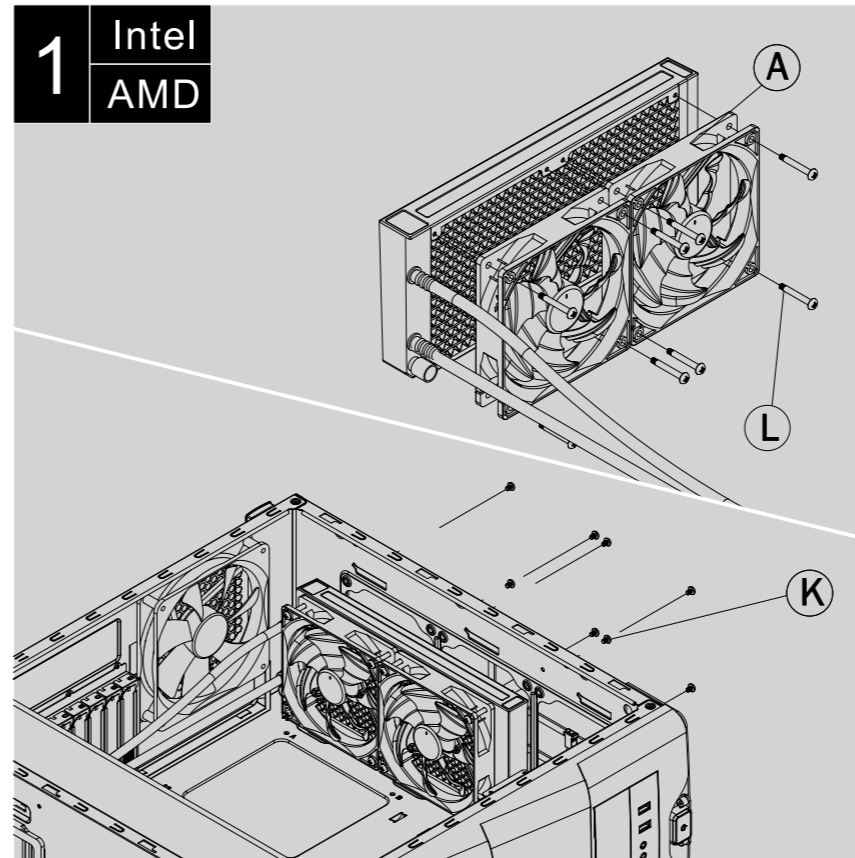

KINGSMAN GAMING
Power By AITC

AIO Water Cooling KA-R240

INSTALLATION GUIDE 安裝說明書

| | | |
|--|---|--|
| A Radiator fan*2 風扇*2 | B Intel 2011 fastener*2 intel 2011 卡扣*2 | C Intel 2011 Mounting screws*4 Intel 2011 螺絲*4 |
| D Intel bracket behind M/B*1 Intel 主板後托架*1 | ITEM LIST 配件清單 | |
| E Intel Fastener screws*4 Intel 螺絲*4 | F AMD Fastener*2 AMD 卡扣*2 | G AMD Support*2 AMD 支架*2 |
| H AMD Mounting screws*2 AMD 螺絲*2 | I Thermal grease*1 散熱膏*1 | J Fastener screws*4 卡扣螺絲*4 |
| K Radiator screws*8 散熱器螺絲*8 | L Fan screws*8 風扇螺絲*8 | M Fan cable*1 風扇轉接線*1 |
| N ARGB 5V Connecting line*1 ARGB 5V 連接線*1 | | |