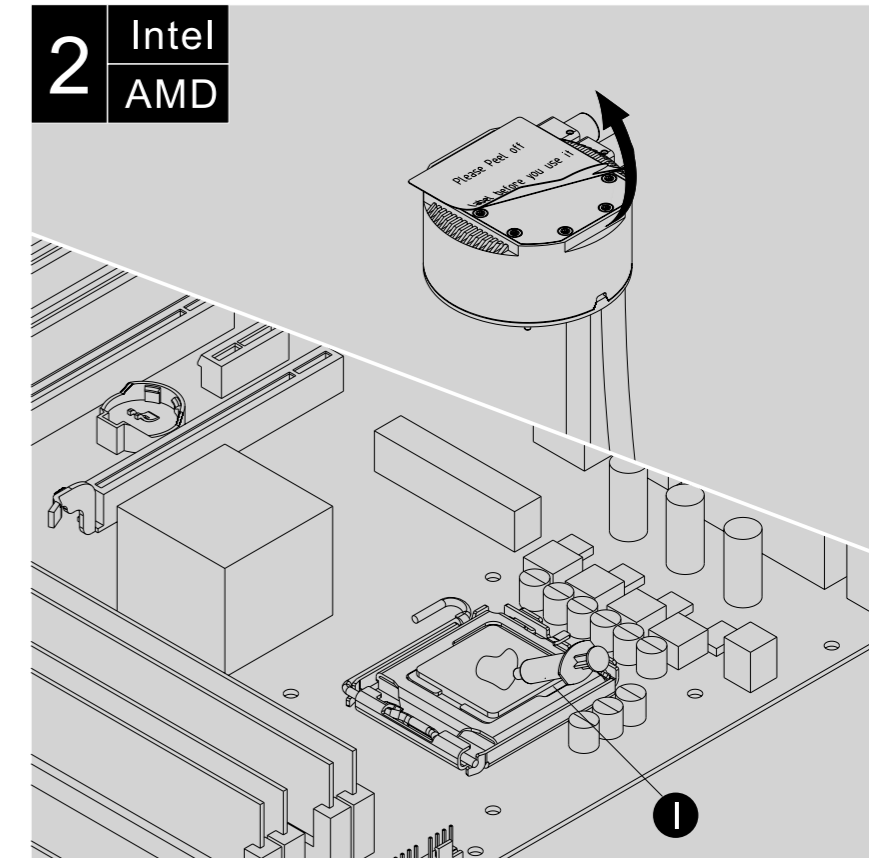

KINGSMAN GAMING
Power By AITC

AIO Water Cooling KA-R240

INSTALLATION GUIDE 安裝說明書

| | | |
|--|---|--|
| A Radiator fan*2 風扇*2 | B Intel 2011 fastener*2 intel 2011 卡扣*2 | C Intel 2011 Mounting screws*4 Intel 2011 螺絲*4 |
| D Intel bracket behind M/B*1 Intel 主板後托架*1 | ITEM LIST 配件清單 | |
| E Intel Fastener screws*4 Intel 螺絲*4 | F AMD Fastener*2 AMD 卡扣*2 | G AMD Support*2 AMD 支架*2 |
| H AMD Mounting screws*2 AMD 螺絲*2 | I Thermal grease*1 散熱膏*1 | J Fastener screws*4 卡扣螺絲*4 |
| K Radiator screws*8 散熱器螺絲*8 | L Fan screws*8 風扇螺絲*8 | M Fan cable*1 風扇轉接線*1 |
| N ARGB 5V Connecting line*1 ARGB 5V 連接線*1 | | |