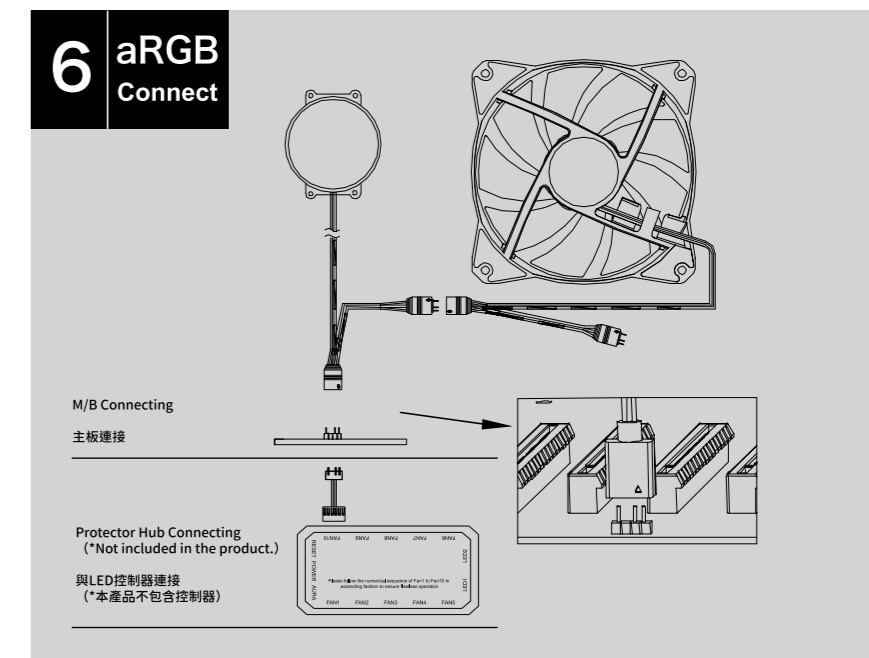

KINGSMAN GAMING
Power By AITC

AIO Water Cooling KA-R240

INSTALLATION GUIDE 安裝說明書

| | | |
|--|---|--|
| A Radiator fan*2 風扇*2 | B Intel 2011 fastener*2 intel 2011 卡扣*2 | C Intel 2011 Mounting screws*4 Intel 2011 螺絲*4 |
| D Intel bracket behind M/B*1 Intel 主板後托架*1 | ITEM LIST 配件清單 | |
| E Intel Fastener screws*4 Intel 螺絲*4 | F AMD Fastener*2 AMD 卡扣*2 | G AMD Support*2 AMD 支架*2 |
| H AMD Mounting screws*2 AMD 螺絲*2 | I Thermal grease*1 散熱膏*1 | J Fastener screws*4 卡扣螺絲*4 |
| K Radiator screws*8 散熱器螺絲*8 | L Fan screws*8 風扇螺絲*8 | M Fan cable*1 風扇轉接線*1 |
| N ARGB 5V Connecting line*1 ARGB 5V 連接線*1 | | |